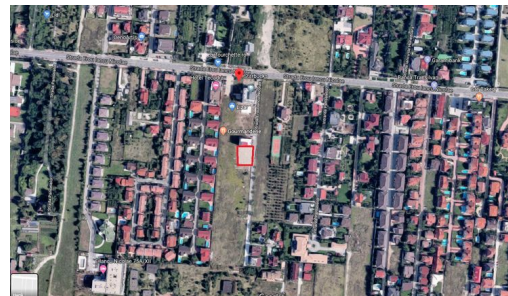

1,000 mp teren de vanzare-zona Erou lancu Nicolae

550,000 € sau 550 € / mp

- Supraf. teren: 1,000 mp

Teren de 1,000 mp, cu proiect pentru cladire P+3.
Este amplasat pe strada Erou lancu Nicolae.

Pret 550.000 euro
Pentru mai multe detalii nu ezitati sa ne contactati la nr. 0728.900.000