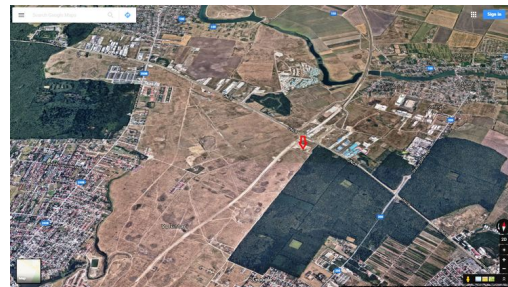

Teren cu deschidere la Soseaua de Centura

3,000,000 € sau 50 € / mp

- Supraf. teren: 60,000 mp
- Deschidere: 192.0m

Va propunem spre vanzare 60000 mp teren, situat la intersecția dintre centura de nord și autostrada A3 (vis a vis de intrarea pe A3).
Pret 50 euro/mp negociabil.
Se poate vinde și 2.5 ha.
Terenul are dubla deschidere.