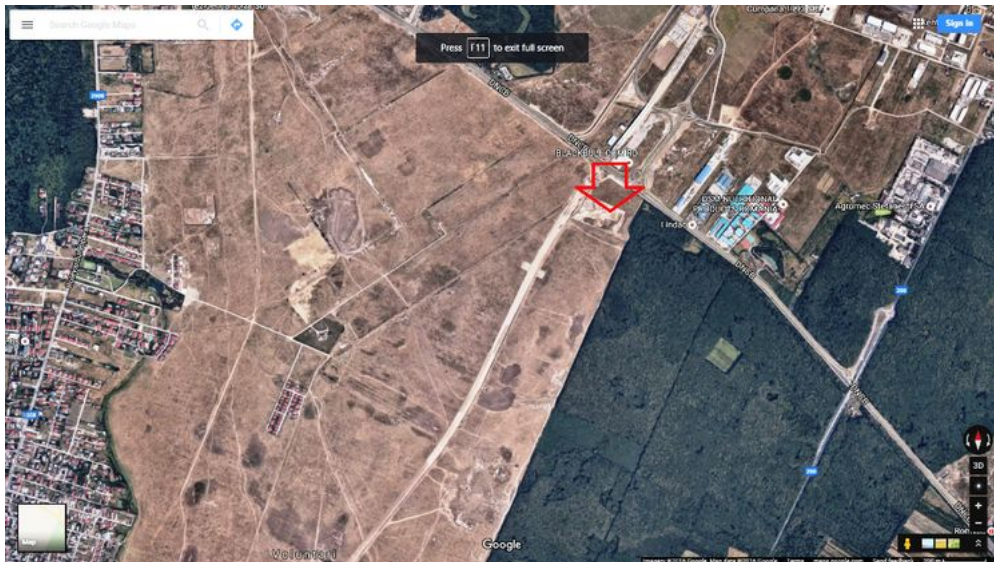

Teren cu deschidere la Soseaua de Centura

3,000,000 € sau 50 € / mp

- Supraf. teren: 60,000 mp
- Deschidere: 192.0m

Va propunem spre vanzare 60000 mp teren, situat la intersecția dintre centura de nord și autostrada A3 (vis a vis de intrarea pe A3).
Pret 50 euro/mp negociabil.
Se poate vinde și 2.5 ha.
Terenul are dubla deschidere.