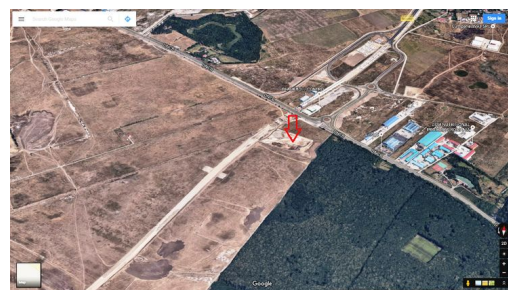

Teren cu deschidere la Soseaua de Centura

3,000,000 € sau 50 € / mp

- Supraf. teren: 60,000 mp
- Deschidere: 192.0m

Va propunem spre vanzare 60000 mp teren, situat la intersecția dintre centura de nord și autostrada A3 (vis a vis de intrarea pe A3).
Pret 50 euro/mp negociabil.
Se poate vinde și 2.5 ha.
Terenul are dubla deschidere.