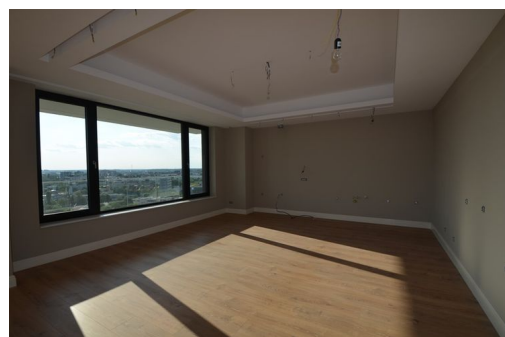

## Apartment de lux 5 camere la inchiriere Herastrau

4,250 € / lună sau 15.02 € / lună / mp + 19% TVA

- 4 dormitoare
- Decomandat
- An construcție: 2016
- 4 dormitoare; 4 băi;

- Etaj : 10 / 2S+P+11E+12R+13R
- Orientare: Sud-Vest
- Supraf. construită: 331 mp
- Supraf. utilă: 283 mp
- 1 garaje;
- 2 locuri de parcare
- Boxă;

Apartment de 5 camere intr-unul din cele mai exclusiviste ansambluri rezidentiale din Capitala, disponibil acum spre inchiriere.

Complexul ofera exclusiv clientilor acces la urmatoarele servicii : lobby cu zona de asteptare pentru vizitatori, concierge, fitness, spa, piscina indoor, loc de joaca pentru copii.