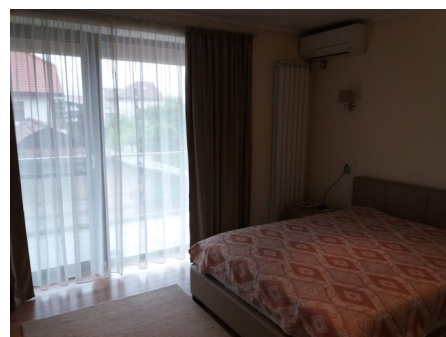

## Apartment lux 2 camere in boutique bloc Baneasa

600 € / lună sau 8 € / lună / mp

- 1 dormitoare
- Decomandat
- An construcție: 2017
- 1 dormitoare; 1 băi;
- Etaj : 1 / 1S+P+3E
- Orientare: Sud-Est
- Supraf. construită: 115 mp
- Supraf. utilă: 75 mp
- 1 garaje;

Apartment lux 2 camere in boutique bloc zona Baneasa disponibil acum spre inchiriere.