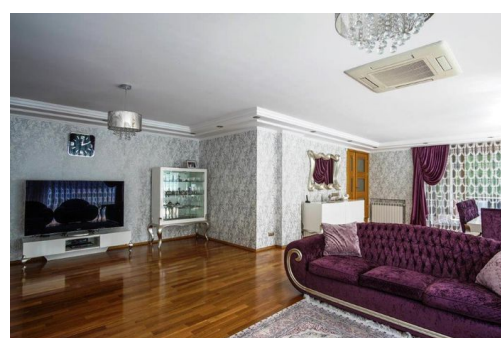

Vila moderna, disponibila spre vanzare, localizata intr-un complex rezidential

600,000 € sau 1,875 € / mp

- 4 dormitoare
- An construcție: 2008
- 4 dormitoare; 3 băi; 1 terasă; grădină;

- Nivel : P+1E
- Supraf. construită: 360 mp
- Supraf. utilă: 320 mp
- Supraf. teren: 506 mp
- 2 garaje;
- 2 locuri de parcare

Vila superba de vanzare in complexul "Baneasa Residential Park", un campus format din cca 100 vile cu o suprafata totala de 112.000mp, cu multe spatii verzi, parculite, alei aerisite, loc de joaca amenajat pentru copii, paza 24 h, in vecinatatea Padurii Baneasa, la 2 min de British School si 6 min de American School, cu acces direct din Erou Iancu Nicolae si B-dul Pipera.

Vila este structurata P+M, are o suprafata utila totala de de 320 mp si o suprafata de teren de 506 mp pe care este amplasata si piscina exteriora. Construita in 2008 si renovata ulterior, vila este compartimentata dupa cum urmeaza:

- Parter: hol, bucatarie inchisa cu acces catre terasa si piscine, living amplu (73 mp), dormitor/birou si camera tehinca

- Etaj: dormitor matrimonial cu dressing si baie (26 mp + 18 mp dressing),terasa spatioasa, si doua dormitoare secundare cu baie si balcon
Amenajarile interioare sunt de calitate, bucataria este complet mobilata si utilata.