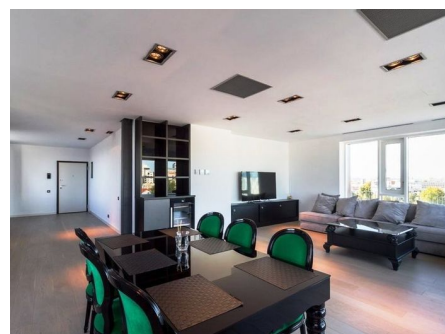

Victoriei/Romana penthouse impresionant | 357 mp | inchiriere

3,000 € / lună sau 13.64 € / lună / mp

- 2 dormitoare
- Decomandat
- An construcție: 2015
- 2 dormitoare; 3 băi; 1 terase;
- Etaj : 8 / 1S+P+8E
- Supraf. construită: 357 mp
- Supraf. utilă: 220 mp
- 1 locuri de parcare

Astazi avem placerea de a va recomanda pentru inchiriere un penthouse splendid pozitionat intr-un imobil inedit nou din zona Pietei Victoriei.

Caracteristici proprietate:

- imobil S + P + 8
- apartamentul se afla la etajul 8, 357 mp
- living imens, 2 dormitoare, 1 walk-in dressing, bucatarie, 3 bai, terasa cu o vedere impresionanta
- finisaje si mobilier de lux
- pretul include 1 loc de parcare

Pentru mai multe detalii va invitam sa ne contactati.