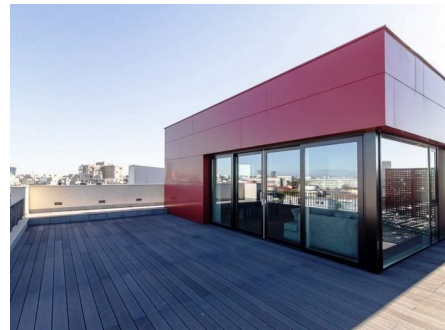

Victoriei/Romana penthouse impresionant | 357 mp | inchiriere

3,000 € / lună sau 13.64 € / lună / mp

- 2 dormitoare
- Decomandat
- An construcție: 2015
- 2 dormitoare; 3 băi; 1 terase;
- Etaj : 8 / 1S+P+8E
- Supraf. construită: 357 mp
- Supraf. utilă: 220 mp
- 1 locuri de parcare

Astazi avem placerea de a va recomanda pentru inchiriere un penthouse splendid pozitionat intr-un imobil inedit nou din zona Pietei Victoriei.

Caracteristici proprietate:

- imobil S + P + 8
- apartamentul se afla la etajul 8, 357 mp
- living imens, 2 dormitoare, 1 walk-in dressing, bucatarie, 3 bai, terasa cu o vedere impresionanta
- finisaje si mobilier de lux
- pretul include 1 loc de parcare

Pentru mai multe detalii va invitam sa ne contactati.