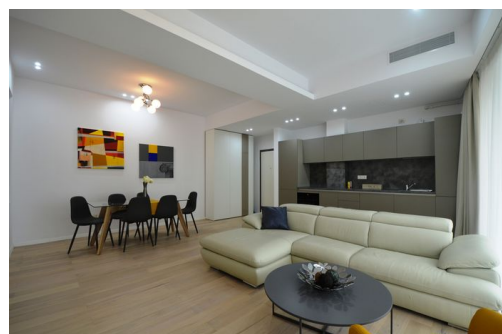

Herastrau-Baneasa | apt 2 camere designer | bloc 2018 | vanzare

180,000 € sau 2,686.57 € / mp

- 1 dormitoare
- Decomandat
- An construcție: 2018
- 1 dormitoare; 2 băi;
- Etaj : 3 / P+8E
- orientare: Sud-Est
- Supraf. construită: 80 mp
- Supraf. utilă: 67 mp
- 1 garaje;
- 1 locuri de parcare

Astazi avem placerea de a va recomanda pentru achizitie/inchiriere un apartament splendid pozitionat intr-un imobil nou, in apropierea parcului Herastrau. Caracteristici:

- imobil finalizat 2018, P + 8
- etaj 3
- partitie: living generos, zona dining, bucatarie completa, 1 dormitor, 2 bai, 1 balcon
- finisaje de lux
- mobilat integral Rovere
- pretul nu include loc de parcare (de discutat cu proprietarul in cazul unei oferte)