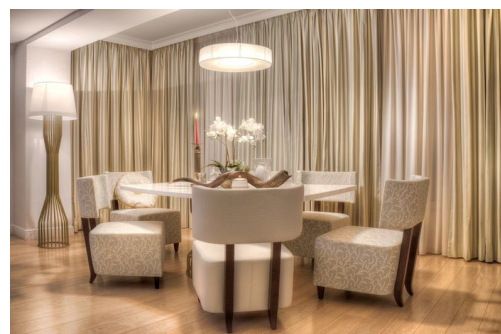

Herastrau apartament unicat 4 camere lux pentru inchiriere

430,000 € sau 2,559.52 € / mp

2,300 € / lună sau 13.69 € / lună / mp

- 3 dormitoare
- Decomandat
- An construcție: 2007
- 3 dormitoare; 3 băi; grădină;
- Etaj : 4 / 1S+P+5E+6R
- Supraf. construită: 185 mp
- Supraf. utilă: 168 mp
- 1 garaje;
- 2 locuri de parcare

Daca ati ajuns in dreptul acestui anunt cu siguranta va puteti opri din cautari. Daca ar fi sa faceti o recapitulare a ceea ce ati vazut pana acum cu siguranta ati ajuns la concluzii mai putin fericite; si aici ne referim la faptul ca ati vazut proprietati frumoase dar extrem de scumpe, proprietati acceptabile ca pret dar cu finisaje ieftine si de proasta calitate, proprietati cu proprietari nehotarati sau neseriosi, proprietati reprezentate incorect de catre agentii sau, un mix din cele de mai sus.

Dar daca ar exista o proprietate superba intr-un bloc nou din Herastrau, proprietate cu o suprafata utila de 168 mp, cu 4 camere mari, frumoase si luminoase, mobilata si utilata Rovere, Franke si Porcelanosa, cu 2 semineuri, atunci cu siguranta intelegeti de ce v-am recomandat sa va opriti aici cauterile. Dar daca am adauga la cele de mai sus faptul ca pretul va include si 2 locuri de parcare in subteran?

Si daca v-am povesti ca puteti avea acces gratuit la spa-ul si piscina din imobilul in care se afla apartamentul? Sau ca exista multiple spatii de joaca pentru copii dvs? Sau ca acest imobil dispune de camere de supraveghere si paza permanenta astfel incat sa va simtiti mereu in siguranta impreuna cu familia dvs.? Realizati ca nu aveti de investit nici macar 1 RON in aceasta proprietate dupa achizitionare? Credem ca este o intrebare retorica. Iar daca proprietatea este reprezentata si de un agent si o companie de prestigiu pe care puteti conta pentru solutionarea cererilor dvs intr-un mod eficient si profesionist, realizati oare ca parcurgeti anuntul cu viitoarea dvs. locuinta?