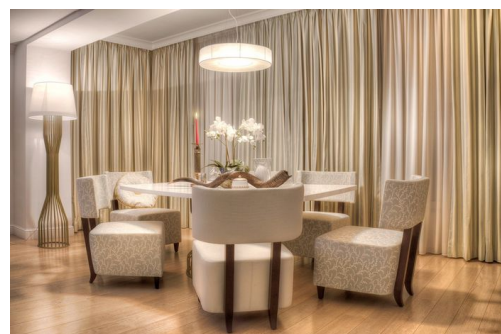

Herastrau apartament unicat 4 camere lux pentru inchiriere

430,000 € sau 2,559.52 € / mp

2,300 € / lună sau 13.69 € / lună / mp

- 3 dormitoare
- Decomandat
- An construcție: 2007
- 3 dormitoare; 3 băi; grădină;
- Etaj : 4 / 1S+P+5E+6R
- Supraf. construită: 185 mp
- Supraf. utilă: 168 mp
- 1 garaje;
- 2 locuri de parcare

Daca ati ajuns in dreptul acestui anunt cu siguranta va puteti opri din cautari. Daca ar fi sa faceti o recapitulare a ceea ce ati vazut pana acum cu siguranta ati ajuns la concluzii mai putin fericite; si aici ne referim la faptul ca ati vazut proprietati frumoase dar extrem de scumpe, proprietati acceptabile ca pret dar cu finisaje ieftine si de proasta calitate, proprietati cu proprietari nehotarati sau neseriosi, proprietati reprezentate incorect de catre agentii sau, un mix din cele de mai sus.

Dar daca ar exista o proprietate superba intr-un bloc nou din Herastrau, proprietate cu o suprafata utila de 168 mp, cu 4 camere mari, frumoase si luminoase, mobilata si utilata Rovere, Franke si Porcelanosa, cu 2 semineuri, atunci cu siguranta intelegeti de ce v-am recomandat sa va opriti aici cautarile. Dar daca am adauga la cele de mai sus faptul ca pretul va include si 2 locuri de parcare in subteran?

Si daca v-am povesti ca puteti avea acces gratuit la spa-ul si piscina din imobilul in care se afla apartamentul? Sau ca exista multiple spatii de joaca pentru copii dvs? Sau ca acest imobil dispune de camere de supraveghere si paza permanenta astfel incat sa va simtiti mereu in siguranta impreuna cu familia dvs.? Realizati ca nu aveti de investit nici macar 1 RON in aceasta proprietate dupa achizitionare? Credem ca este o intrebare retorica. Iar daca proprietatea este reprezentata si de un agent si o companie de prestigiu pe care puteti conta pentru solutionarea cererilor dvs intr-un mod eficient si profesionist, realizati oare ca parcurgeti anuntul cu viitoarea dvs. locuinta?