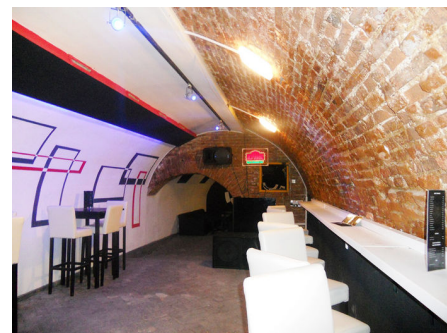

Spațiu comercial de 220mp de închiriat în zona Centrul Civic

2,700 € / lună sau 12.27 € / lună / mp

- An construcție: 1940
- 2 băi;

- Etaj : Demisol / P+2E
- Supraf. construită: 260 mp
- Supraf. utilă: 220 mp

Spațiu de închiriat în Centrul Vechi al Capitalei. Spațiul se afla la subsolul unei clădiri cu 2 etaje și a fost utilizat până în prezent ca bar și club. Poziționarea și vadul îl recomandă pentru acest fel de activitate și anume restaurant, bar sau club. La doar 10 m se afla restaurantul Sushi Ko. Spațiul este disponibil imediat.