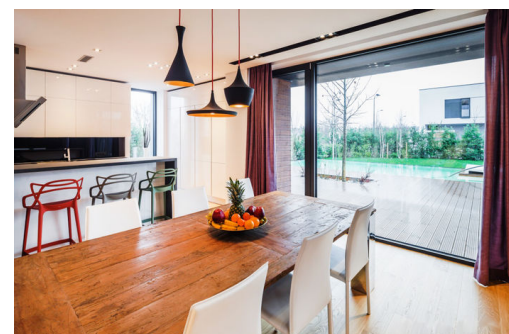

Casa pasivă cu un design modern și proiectare bioclimatică.

375,000 € sau 1,875 € / mp + 19% TVA

- 4 dormitoare
- An construcție: 2014
- 4 dormitoare; 4 băi; 2 terase; grădină;

- Nivel : P+1E
- Supraf. construită: 313 mp
- Supraf. utilă: 200 mp
- Supraf. teren: 640 mp
- 1 garaje;
- 2 locuri de parcare

Se ofera spre vanzare o proprietate speciala, nemobilata, ce are la baza principiile designului bioclimatic, care include în structura sa elementele si resursele naturale. Luând în considerare variabile precum orientarea, directia vântului si vegetatia din jurul cladirilor, am încorporat astfel de elemente naturale în proiectarea fiecarei case din complex. Aplicând cele mai înalte standarde germane de "casa pasiva", a fost realizat un consum extrem de redus de energie folosind solutii avansate arhitecturale si tehnologice.

Proprietatea implementeaza cu succes un design elegant, modern, într-o impresionanta cladire ecologica. Acest lucru a rezultat în spatii interioare eficiente, tavane drepte continue, care elimina orice grinzi structurale vizibile, ferestre si usi ce pot fi înalte din pardoseala pâna în tavan. Stilul modern este subliniat prin folosirea de metal si sticla, în timp ce materialele naturale, cum ar fi lemnul si piatra, adauga o nota calda spatiului interior. Casa adopta sistemul unic al plafonului radiant, folosit atât pentru racire, cât si pentru încălzire. Aceasta solutie avansata tehnologic este des întâlnita în proiecte imobiliare de lux din întreaga Europa, oferind un nivel de confort deosebit de ridicat. Ideal pentru toate anotimpurile, combinat cu o pompa de caldura si o unitate de ventilatie naturala cu recuperare a caldurii aerului, acest sistem asigura o calitate înalta a aerului din interior, precum si un consum de energie surprinzator de redus. Intimitatea este mai mult decât o necesitate pentru fiecare dintre noi, cu atât