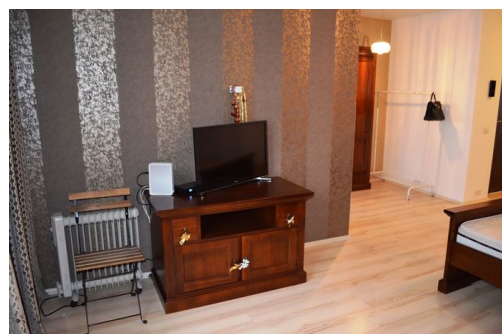

## Apartament cochet cu 1 camere la inchiriere in Herastrau

500 € / lună sau 14.29 € / lună / mp

- 1 dormitoare
- Decomandat
- An construcție: 2010
- 1 dormitoare; 1 băi; grădină;
- Etaj : 8 / 2S+P+8E+9R
- orientare: Vest
- Supraf. construită: 45 mp
- Supraf. utilă: 35 mp

Apartament cochet cu 1 camera, mobilat complet, la inchiriere in Herastrau. Situat la etajul 8 al unui ansamblu rezidential de lux din zona de Nord, acest apartament este spatiul ideal pentru o persoana activa, care doreste sa fie aproape de toate obiectivele importante din zona de Nord: birouri, mall-uri, parc, restaurante, cafenele, dar si statia de metrou Aurel Vlaicu, care se afla la aproximativ 10 minute de mers pe jos.