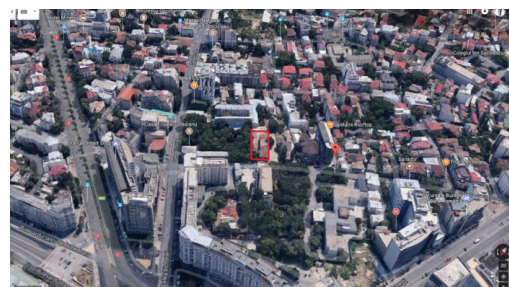

Teren de vanzare, 1000 mp - Piata Victoriei

980,000 € sau 1,000 € / mp

- Supraf. teren: 980 mp

Terenul este amplasat ultracentral, langa Bulevardul Lascar Catargiu si Calea Victoriei

Imobilul este inclus in zona de protectie nr.97 - Zona Occidentului. Terenul in suprafata de 980 mp (din documente), este intravilan

In zona protejata unde se afla terenul sunt doua tipuri de cladiri, unele de interes public si cultural, cu cateva etaje, de la P+1 pana la cladiri cu mai multe etaje, P+5.

Imobilul este inclus pe Lista Monumentelor Istorice, actualizata in 2016