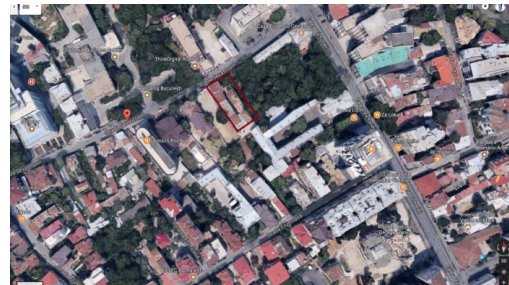

Teren de vanzare, 1000 mp - Piata Victoriei

980,000 € sau 1,000 € / mp

- Supraf. teren: 980 mp

Terenul este amplasat ultracentral, langa Bulevardul Lascar Catargiu si Calea Victoriei

Imobilul este inclus in zona de protectie nr.97 - Zona Occidentului. Terenul in suprafata de 980 mp (din documente), este intravilan

In zona protejata unde se afla terenul sunt doua tipuri de cladiri, unele de interes public si cultural, cu cateva etaje, de la P+1 pana la cladiri cu mai multe etaje, P+5.

Imobilul este inclus pe Lista Monumentelor Istorice, actualizata in 2016

Pe teren este o constructie, cu o suprafata construita de 743 mp, ce trebuie pastrata, iar caracteristicile conform PUZ sunt:

CUT = 2.5 regimul de inaltime va fi GF + 4F + 5Retras.

Localizare:

Yaniv Dahan
CEO & Founder