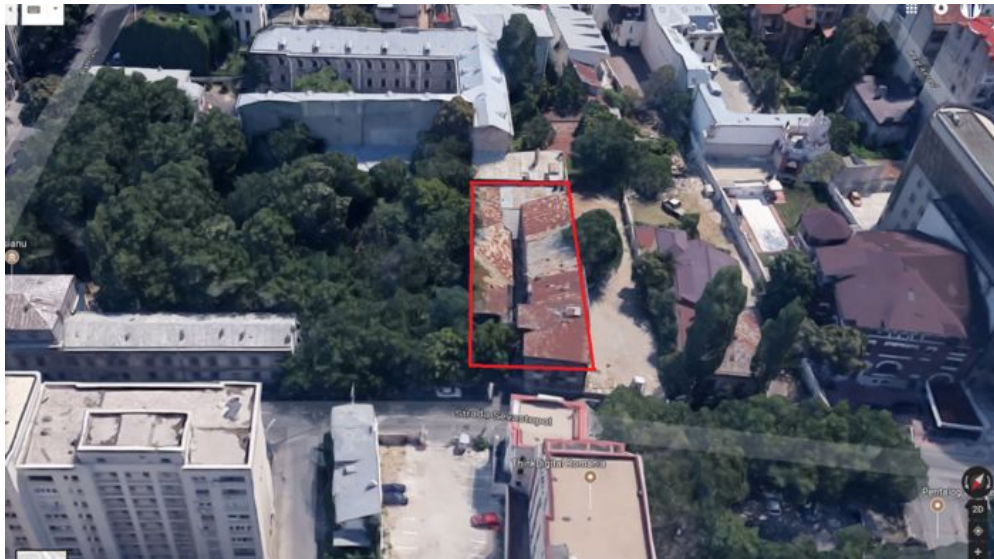

Teren de vanzare, 1000 mp - Piata Victoriei

980,000 € sau 1,000 € / mp

- Supraf. teren: 980 mp

Terenul este amplasat ultracentral, langa Bulevardul Lascar Catargiu si Calea Victoriei

Imobilul este inclus in zona de protectie nr.97 - Zona Occidentului. Terenul in suprafata de 980 mp (din documente), este intravilan

In zona protejata unde se afla terenul sunt doua tipuri de cladiri, unele de interes public si cultural, cu cateva etaje, de la P+1 pana la cladiri cu mai multe etaje, P+5.

Imobilul este inclus pe Lista Monumentelor Istorice, actualizata in 2016

Pe teren este o constructie, cu o suprafata construita de 743 mp, ce trebuie pastrata, iar caracteristicile conform PUZ sunt:

CUT = 2.5 regimul de inaltime va fi GF + 4F + 5Retras.

Localizare:

Yaniv Dahan
CEO & Founder