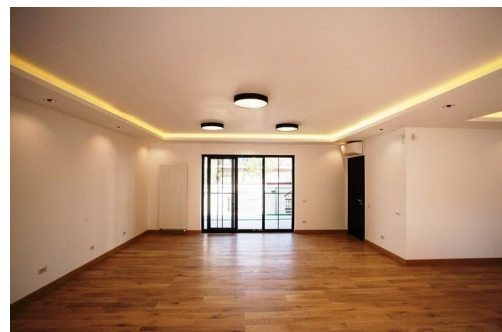

Vila noua, amplasata intr-un complex rezidential

3,800 € / lună sau 8.44 € / lună / mp

- 4 dormitoare
- An construcție: 2017
- 4 dormitoare; 4 băi; 2 terase; grădină;

- Nivel : P+1E+M
- Supraf. construită: 500 mp
- Supraf. utilă: 450 mp
- Supraf. teren: 370 mp
- 1 garaje;
- 2 locuri de parcare

Vila noua cu 6 camere dispusa pe 3 nivele(P+1+ M), situata intr-un complex cu acces privat de 8 vile individuale, construite in stil modern si elegant, intr-un spatiu privat si generos .

Vila a fost construita pe un teren de 370 mp si are o frumoasa gradina de 150 mp, cu o terasa.

Parterul vilei este compus dintr-un living luminos, zona dining, bucataria inchisa si complet mobilata, baie pentru oaspeti, garaj pentru o masina, camera tehnica si spalatorie,.

Etajul este compus din 3 dormitoare matrimoniale cu bai si dressing-uri proprii. Mansarda este organizata ca si un apartament, aici regasindu-se un dormitor o a doua zona de living(loc de joaca pentru copii), o baie si o terasa pe care este amplasat un Jacuzzi.

Vila se afla in imediata apropiere a Scolilor Internationale, langa complexul Jolie Ville si statia de autobuz si la 5 minute de condus de Baneasa Shopping Center.