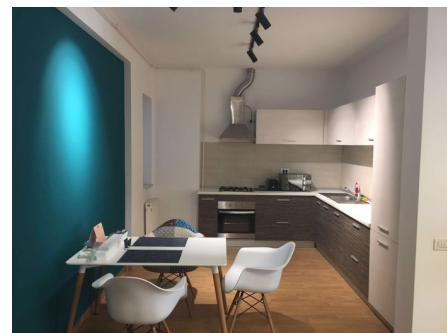

## Apartament modern cu 2 camere de inchiriat in Herastrau

1,100 € / lună sau 17.74 € / lună / mp

- 1 dormitoare
- Decomandat
- An construcție: 2008
- 1 dormitoare; 1 băi;
- Etaj : 4 / 1S+P+5E+6R
- orientare: Sud-Vest
- Supraf. construită: 84 mp
- Supraf. utilă: 62 mp
- 1 garaje;

Un apartament deosebit, luminos, spatios si bine compartimentat, cu 2 camere disponibil acum spre inchiriere in zona Herastrau. Cu o suprafata utila de 70 mp, apartamentul impresioneaza atat ca locatie, cat si ca design si compartimentare. Livingul este mobilat si utilat, bucataria deschisa, mobilata si utilata de asemenea, iar dormitorul cu baie proprie, pat matrimonial si dressing.