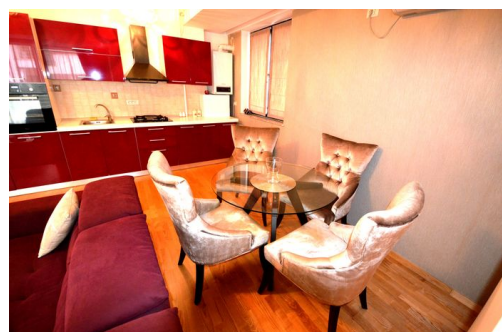

## Apartament superb la inchiriere langa Parcul Herastrau

850 € / lună sau 10.9 € / lună / mp

- 2 dormitoare
- An construcție: 2010
- 2 dormitoare; 2 băi;
- Etaj : 2 / 1S+P+6E+7R
- orientare: Vest
- Supraf. construită: 100 mp
- Supraf. utilă: 78 mp

Un apartament deosebit cu 3 camere, situat in Herastrau, disponibil acum spre inchiriere.

Situat la etajul 2 al unui imobil cu 5 etaje construit in anul 2016, apartamentul are o suprafata utila de 90 mp si este compartimentat astfel: living open-space cu bucatarie complet mobilata utilata, dormitor matrimonial , un dormitor transformat in dressing si o a doua baie. Terasa de 21 mp este cu vedere spre lateralul blocului si este deschisa.

Finisajele sunt de cea mai buna calitate, incluzand parchet de lemn masiv, granit in baie, ferestre de aluminiu, usa de metal la intrare, etc.

Incalzirea se face cu calorifere, prin centrala imobilului.