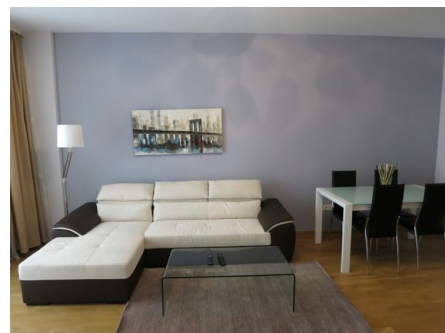

## Apartment de lux cu 2 camere de inchiriat in Herastrau

1,100 € / lună sau 17.74 € / lună / mp

- 1 dormitoare
- Decomandat
- An construcție: 2008
- 1 dormitoare; 1 băi;

- Etaj : 3 / 1S+P+5E+6R
- orientare: Sud-Vest
- Supraf. construită: 84 mp
- Supraf. utilă: 62 mp
- 1 garaje;

Un apartament deosebit, luminos, spatios si bine compartimentat, cu 2 camere este acum disponibil spre inchiriere in zona Herastrau. Cu o suprafata utila de 62 mp, apartamentul impresioneaza atat ca locatie, cat si ca design si compartimentare. Livingul este mobilat si utilat, bucataria inchisa, mobilata si utilata de asemenea, iar dormitorul cu baie proprie, pat matrimonial si dressing.