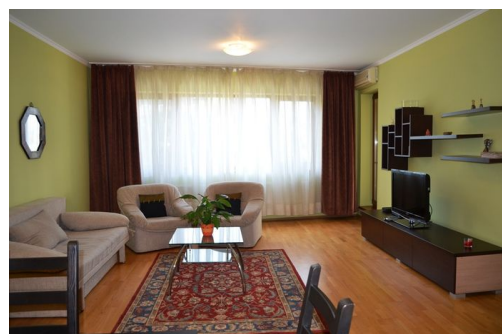

Apartment cochet cu 2 camere si terasa de inchiriat Herastrau

850 € / lună sau 11.18 € / lună / mp

- 1 dormitoare
- Decomandat
- An construcție: 2008
- 1 dormitoare; 1 băi; 1 terase;
- Etaj : 2 / 1S+P+5E+6R
- orientare: Nord
- Supraf. utilă: 76 mp
- 1 locuri de parcare

Apartment decomandat cu 2 camere acum disponibil spre inchiriere in Herastrau.

Cu o suprafata utila de 76 mp si o terasa de 8 mp, apartamentul este situat la etajul 2 al unui imobil finalizat in 2008, la 10 minute de mers pe jos de Parcul Herastrau.

Apartmentul este decomandat total, avand un living mare cu iesire pe terasa, bucatarie semi-deschisa si un dormitor cu baie proprie si cada cu jacuzzi. Interiorul este facut de un designer, iar piesele de mobilier folosite sunt de cea mai buna calitate.