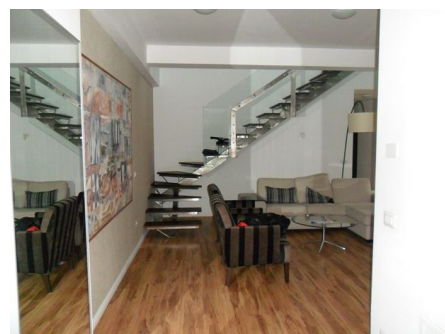

Duplex cu 4 camere mobilat lux de închiriat în Herastrau

2,500 € / lună sau 12.5 € / lună / mp

- 3 dormitoare
- Decomandat
- An construcție: 2010
- 3 dormitoare; 3 băi; 2 terase;

- Etaj : 4 / 1S+P+6E
- Supraf. construită: 220 mp
- Supraf. utilă: 200 mp
- 2 locuri de parcare

Duplex de lux cu 4 camere, complet mobilat si utilat, disponibil acum spre inchiriere in zona Herastrau.

Spatios si luminos, duplexul are o suprafata utila de aproximativ 200 mp si 30 mp terase, spatiile fiind generoase pentru fiecare camera.

Finisajele interioare sunt de calitate superioara, incluzand parchet de lemn masiv in dormitoare, marmura in baie si living, obiecte de toaleta import Italia. Mobilierul este facut pe comanda, iar detaliile sunt cele care fac diferenta.