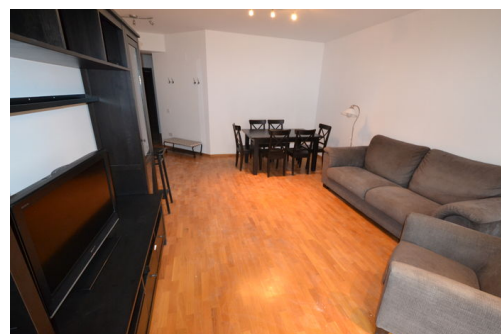

## Apartament cu 3 camere de închiriat în zona Herastrau

1,200 € / lună sau 8.89 € / lună / mp

- 2 dormitoare
- Decomandat
- An construcție: 2008
- 2 dormitoare; 2 băi;

- Etaj : 2 / 1S+P+6E
- Supraf. construită: 155 mp
- Supraf. utilă: 135 mp
- 1 garaje;
- 1 locuri de parcare

Apartament cu 3 camere si terasa disponibil acum spre inchiriere in zona Herastrau.

Cu o suprafata utila de 135 mp, apartamentul este compartimentat astfel: living open space cu acces la terasa, bucatarie separata, complet mobilata si utilata, 2 dormitoare fiecare cu baie proprie si hol la intrarea in apartament. Finisajele includ parchet de lemn masiv, gresie si faianta in baie, usa de metal la intrare, usi de lemn in interior, AC, etc  
In pretul chiriei este inclus un loc de parcare subteran.