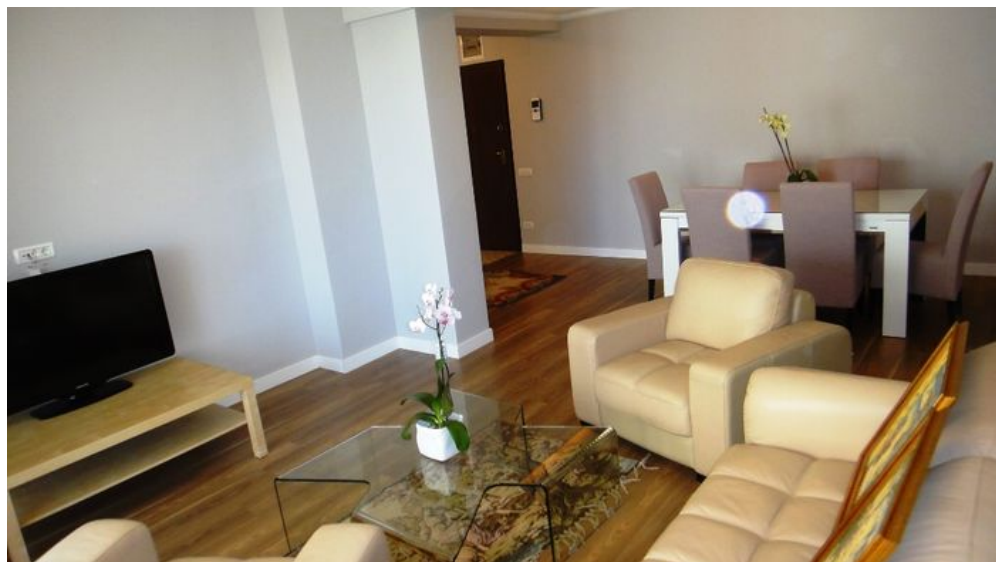

## Investitie! Apartament cu 2 camere la vanzare în zona Baneasa

139,000 € sau 1,878.38 € / mp

600 € / lună sau 9.38 € / lună / mp

- 1 dormitoare
- Decomandat
- An construcție: 2013
- 1 dormitoare; 1 băi;
- Etaj : 5 / 1S+P+6E
- Supraf. construită: 90 mp
- Supraf. utilă: 74 mp
- 1 locuri de parcare

Apartament spatios cu 2 camere, siuat intr-un imobil S+P+6 construit in 2013 disponibil acum spre vanzare in zona Baneasa, la 5 minute de Parcul Herastrau, Baneasa Shopping Center si Promenada Mall.

Apartamentul se vinde mobilat complet, cu preluarea contractului de inchiriere, daca se doreste.