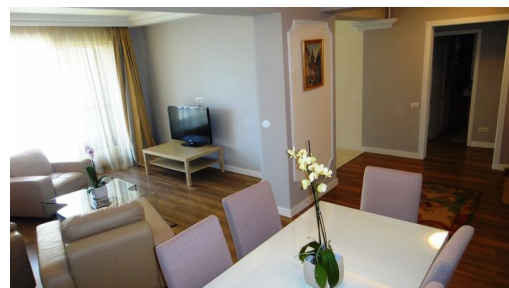

## Investitie! Apartament cu 2 camere la vanzare în zona Baneasa

139,000 € sau 1,878.38 € / mp

600 € / lună sau 9.38 € / lună / mp

- 1 dormitoare
- Decomandat
- An construcție: 2013
- 1 dormitoare; 1 băi;
- Etaj : 5 / 1S+P+6E
- Supraf. construită: 90 mp
- Supraf. utilă: 74 mp
- 1 locuri de parcare

Apartament spatios cu 2 camere, siuat intr-un imobil S+P+6 construit in 2013 disponibil acum spre vanzare in zona Baneasa, la 5 minute de Parcul Herastrau, Baneasa Shopping Center si Promenada Mall.

Apartamentul se vinde mobilat complet, cu preluarea contractului de inchiriere, daca se doreste.