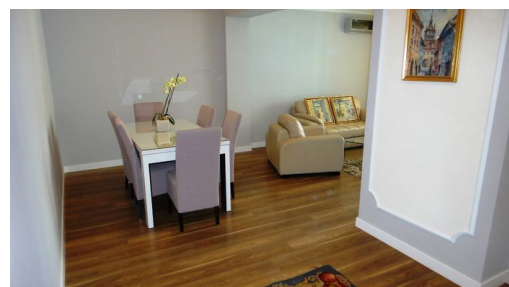

## Investitie! Apartament cu 2 camere la vanzare în zona Baneasa

139,000 € sau 1,878.38 € / mp

600 € / lună sau 9.38 € / lună / mp

- 1 dormitoare
- Decomandat
- An construcție: 2013
- 1 dormitoare; 1 băi;
- Etaj : 5 / 1S+P+6E
- Supraf. construită: 90 mp
- Supraf. utilă: 74 mp
- 1 locuri de parcare

Apartament spatios cu 2 camere, siuat intr-un imobil S+P+6 construit in 2013 disponibil acum spre vanzare in zona Baneasa, la 5 minute de Parcul Herastrau, Baneasa Shopping Center si Promenada Mall.

Apartamentul se vinde mobilat complet, cu preluarea contractului de inchiriere, daca se doreste.